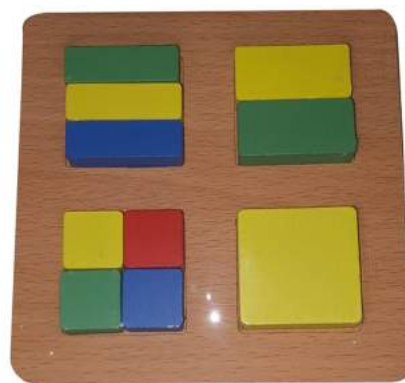

Shape Wooden Board